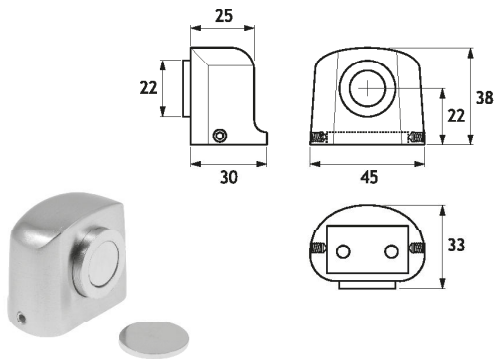

DS09

Fermaporte magnetico con piastra di fissaggio nascosta
Completo di dischetto di riscontro da incollare
Realizzato in fusione di lega di zinco

Magnetic doorstop with concealed fixing plate
Strike disk to glue included
Diecast zinc alloy manufacturing